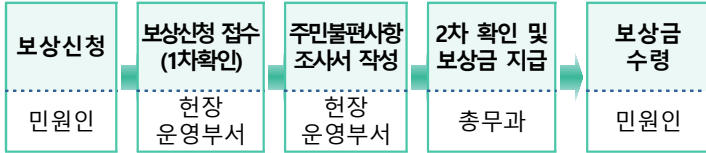

공지사항

C 2024년 주민등록사실조사 방문조사 안내

- 조사기간 : 2024. 8. 27.(화) ~ 10. 15.(화)
- 조사대상 : 비대면 조사 미참여 세대 및 중점조사 대상 포함 세대
  - ※ 중점 조사대상 ① 100세 이상 고령자 ② 5년 이상 장기 거주불명자
  - ③ 복지취약계층 ④ 사망의심자 ⑤ 장기 미인정결석 및 학령기 미취학아동
- 조사방식 : 실거주자 응답 내용 바탕 세대명부 확인
- 문 의 : 주소지 동 행정복지센터, 총무과(☎663-2227)

C 행정민원보상제 운영

- 시 기 : 연중
- 참가자격 : 공무원의 과실 또는 착오가 인정되거나, 보상민원을 청구하는 민원인에게 책임을 지울 수 없는 불편에 대해 보상
- 금 액 : 건당 1만원(현금 또는 상품권 지급)

C 2024년 민방위 보충교육 실시

대 상	집합교육(1~2년차)	사이버교육(3년차이상)
교육기간	민방위대상, 1~2년차대원, 기술지원대원 9.6.(금)~9.10.(화) ※8일(일) 제외	3년차 이상 민방위대원 8.12.(월) ~ 9.30.(월)
교육시간	- (주말: 9. 7.(토) 09:00~13:00) - (야간: 9.10.(화) 19:00~23:00)	- 3~4년차 : 2시간 - 5년차 이상 : 1시간
교육시간	- 오전(9월6일/9월10일) 09:00~13:00 - 오후(9월9일) 14:00~18:00	- 홈페이지(www.kcmes.or.kr)접속 후 수강
장 소	서구청 구민홀	

- 문 의 : 안전총괄과(☎663-2271), 주소지 동 행정복지센터

C 2024년 생애주기별 찾아가는 맞춤형 안전교육 안내

- 교육기간 : 2024. 6. 3.(월) ~ 11. 29.(금) ※ 예산소진시 까지
- 교육대상 : 서구 구민 누구나 신청 가능
- 교육방법 : 신청기관(단체) 대상으로 현장 방문교육(강의 및 실습, 1시간 정도)
  - ※ 교육비 무료
- 교육내용 : 생애주기별 6대 안전분야(생활안전, 교통안전, 자연재난안전, 사회기반체계 안전, 범죄안전, 보건안전)
- 신청방법 : 신청서 작성 후 e-mail 접수(cherjh@korea.kr)

- 문 의 : 안전총괄과(☎663-2913)

C 2024년 정기분 재산세 납부안내(주택분1/2, 토지분)

- 납세의무자 : 2024. 6. 1. 현재 주택·토지 소유자
- 납부기간 : 2024. 9. 16.(월) ~ 9. 30.(월)
- 납부방법 : 금융기관, 은행CD/ATM기, 가상계좌 이체, ARS(☎142211), 위택스, 인터넷지로, 모바일어플 등
- 문 의 : 세무과 구세팀(☎663-2391), 세무관리팀(☎663-2371)

C 지방세환급금 환급청구절차 안내

- 수령방법 ①전화(무료 ARS ☎142-211, ☎663-2411) ②팩스(053-663-2379, 2389), ③위택스(www.wetax.go.kr) ④직접 현금 수령(서구청 세무과 방문 후 대구은행 서구청출장소에서 현금 수령※본인신분 증 및 지방세환급금 통지서 지참)
- ※ 지방세환급금의 청구권은 그 권리를 행사할 수 있는 날로부터 5년간 행사하지 아니한 때에는 시효로 인하여 소멸됩니다.
- ※ 거래은행계좌는 본인(권리자)의 계좌이어야 하며, 가명·타인계좌로의 환급은 불가합니다.

C 대구서구가족센터 아이돌봄서비스 지원 안내

- 지원대상 : 양육공백 발생 가정의 생후 3개월이상~ 12세이하 아동
  - 양육공백이 없더라도 전액 자부담 서비스 이용 가능
- 사업내용 : 부모의 맞벌이 등 양육공백이 발생한 가정에 아이돌봄서비스 제공
- 신청방법
  - 관할 행정복지센터에서 정부지원대상 확인 후 아이돌봄서비스홈페이지(<http://www.idolbom.go.kr>) 회원가입 및 서비스 신청
- 문 의 : 관할 행정복지센터 및 서구가족센터(☎355-8043)

C SK텔레콤 키즈폰 지원사업

- 지원대상 : 서구 관내 아동(2013.1.1. 이후 출생자)
- 지원내용 : 키즈폰 무상지원, 12개월 이동전화 요금지원
- 접수기간 : 2024. 9. 2.(월) ~ 10. 31.(목)
- 접수처 : 동 행정복지센터, 지역아동센터
- 문 의 : 아동보육과(☎663-2745)

C 출산축하금 지원

- 대 상 자 : 서구에서 출생 신고한 둘째아 이상 출산가정
- 지원기준
  - ① 출생일(또는 신청일) 현재 부모 중 한명의 주민등록지가 서구에 있을 것
  - ② 서구에 출생신고 되어 주민등록 된 출생아
- 신청방법 : 행정복지센터에서 출생신고 시 신청
- 지원금액 : 둘째아 100만원, 셋째아 이상 200만원 일시금 지급